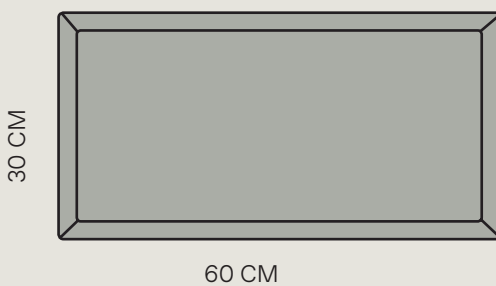

②

Ein Hanf-Feld bindet mindestens doppelt soviel CO2 wie die entsprechende Fläche an Wald. Die Hanfpflanze hat eine negative CO2 Bilanz.

③

Der verbleibende Teil der industriellen Nutzung, die so genannten Hanfschäben, sind unser Rohmaterial. Durch die Nutzung des Hanfabfalls wird der Hanf bei uns zur Zero Waste Pflanze.

FORMEN & GRÖSSEN

Jetzt können SIE spielen!

*Stärke der Paneele- 3 cm

NATUR-PIGMENTE

Farbkarte

Suchen Sie eine
andere Farbe?
Kontaktieren Sie
uns!

Hinweis: Die Farbangaben dienen nur zu Informationszwecken und können von der Farbe des Endprodukts abweichen. Naturpigmente unterliegen natürlichen Schwankungen und sehen digital und auf Papier nie exakt gleich aus. Farben aus verschiedenen Chargen können Schwankungen haben, auch können sich die Farben mit der Zeit etwas ändern. Die Farbkarte ist rein indikativ. Weil Hanf ein Naturprodukt ist, kann auch die ungefärbte Platte Farbschwankungen haben.