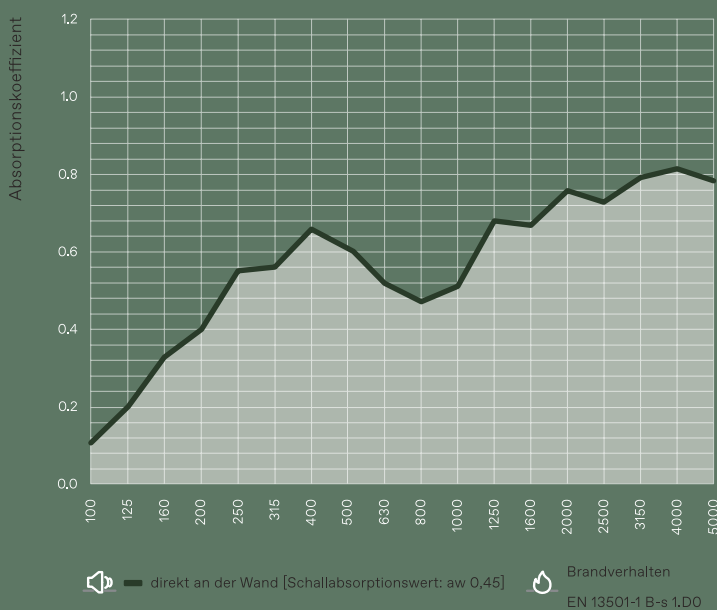

Hemp Acoustic
Panles. WHY?

- ① CO₂ negativ
- ② 100% natürliche Materialien
- ③ Wärmespeichernd/reflektierend
- ④ Nachwachsender Rohstoff
- ⑤ Feuerbeständig
- ⑥ Raumluft- und feuchtigkeitsregulierend